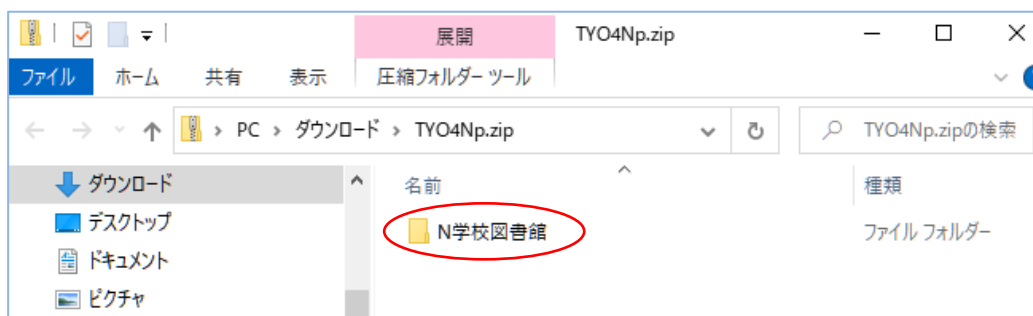

注) programfiles フォルダの中には入れないでください。この中に入れて実行すると、バーチャル領域に作業エリアを作り後々のソフトの管理が困難になります。

3. ソフトの起動

C ドライブに張り付けた“学校図書館”のフォルダを開くと次のような画面になります。**TYO4N.exe** が実行プログラムです。このソフトを開くと、図書館ソフトが起動します。